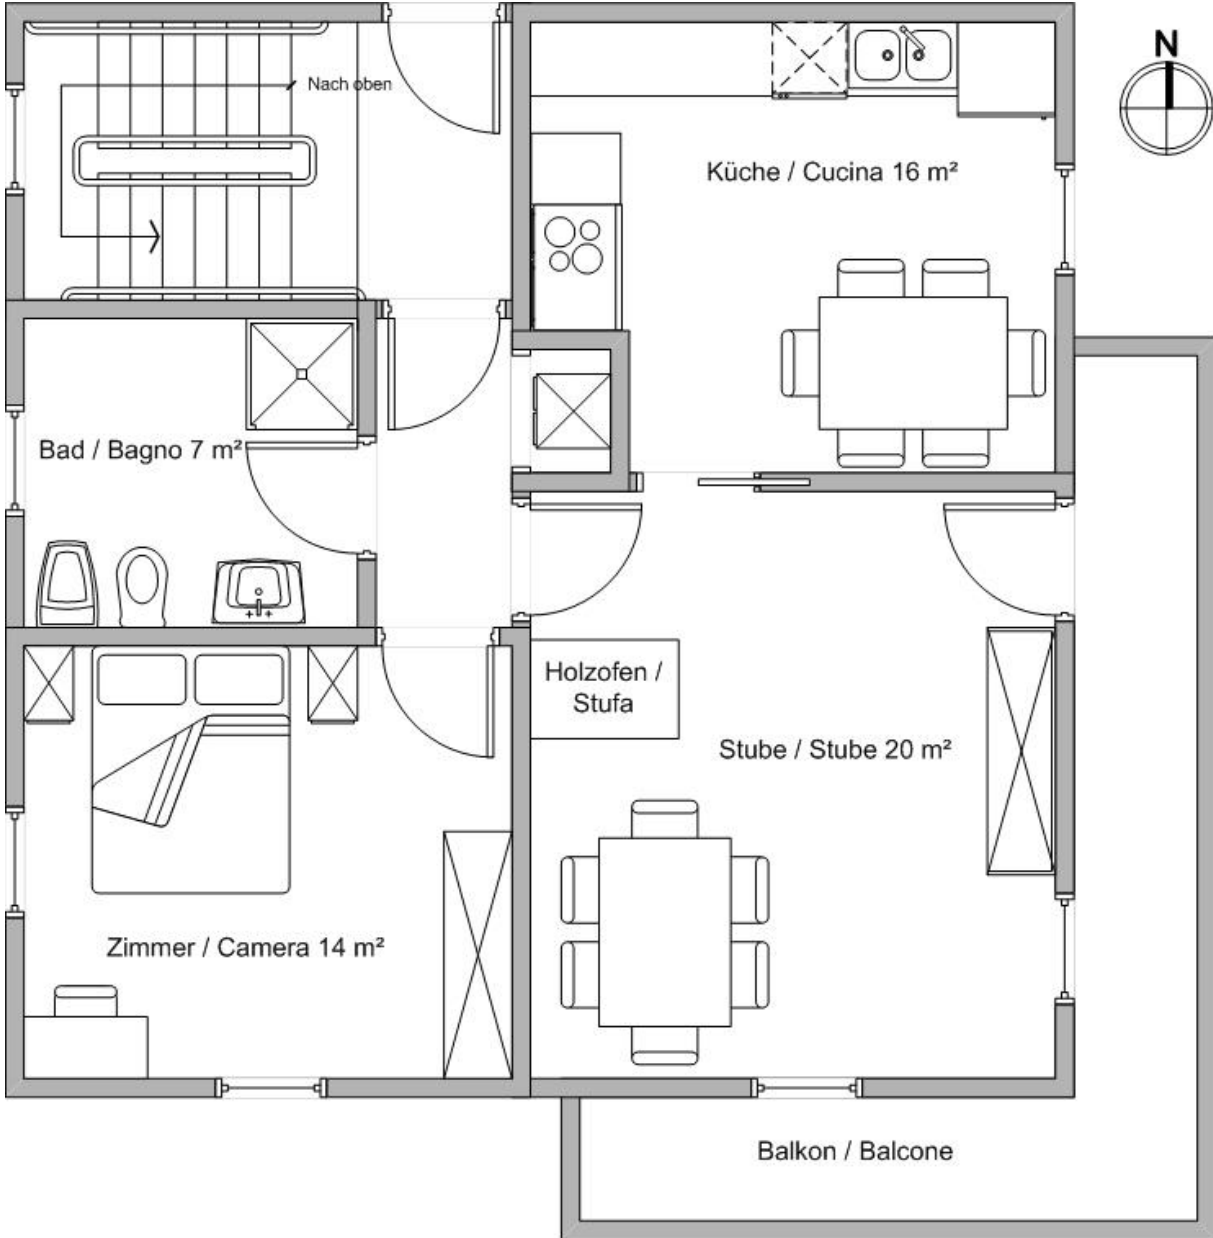

Ausstattung: Helle, großzügige Ferienwohnung 55 m², im bäuerlichen Stil in Holzausstattung mit Balkon, Bad, Stube, Schlafzimmer, Küche mit Haushaltsausstattung inklusive Bettwäsche und Handtücher für 2 –3 Personen.

Grundschnitt

Bilder

Proveis Dorfzentrum

Proveis

Deutschnonsberg

Küche

Schlafzimmer

Stube