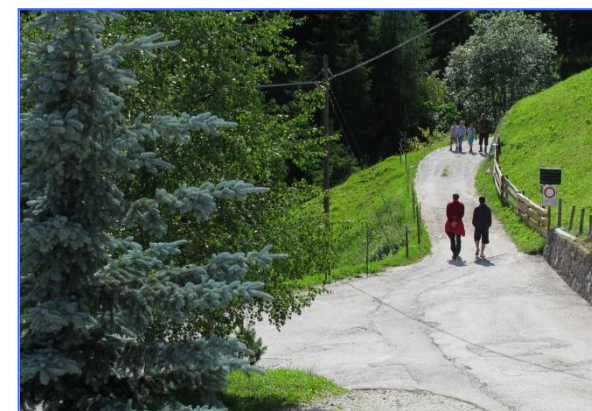

Il sentiero parte direttamente dalla fattoria attraverso un bellissimo paesaggio montano.

Nord
↑
Alto Adige

AGRITURISMO

GAMPENHOF 🌻🌻🌻

Fam. Albin Nairz
Obergampen Nr. 29
39040 Proves
Cell: 0039 3387293490
info@gampenhof.com
www.gampenhof.com

Agriturismo, con possibilità' di immergersi nel lavoro quotidiano di alta montagna. Possibilità' di brevi soggiorni.

Ideale punto di partenza per meravigliose passeggiate in montagna ed Nordic Walking.

Il nostro maso e' situato nel bel mezzo di un meraviglioso panorama a ca. 1.450 slm.; vicinissimo al centro del Paese. Appartamento: Spazioso, comodo ed in ottima posizione, ca. 60 m² in stile rustico con balcone, bagno e tipica stube tirolese.