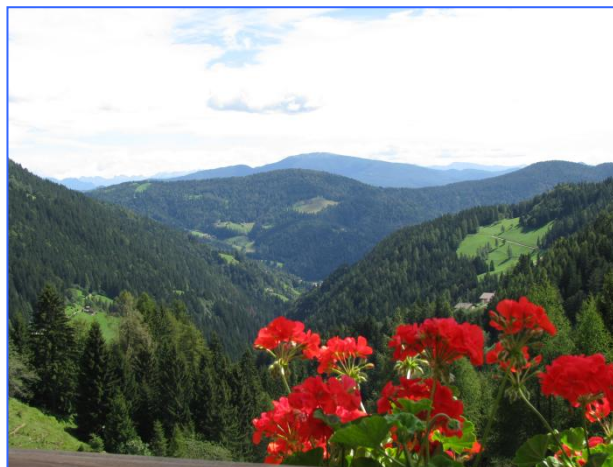

Cucina completamente arredata con tutto l' occorrente. Sono a disposizione guardaroba per camera da letto completa di asciugamani per 2-3 persone.

RILASSIARSI – DISINSERIRE – SENTIRSI BENE

Agriturismo, con possibilità' di immergersi nel lavoro quotidiano di alta montagna. Possibilità' di brevi soggiorni.

Ideale punto di partenza per meravigliose passeggiate in montagna ed Nordic Walking.

Il nostro maso e' situato nel bel mezzo di un meraviglioso panorama a ca. 1.450 slm.; vicinissimo al centro del Paese. Appartamento: Spazioso, comodo ed in ottima posizione, ca. 60 m² in stile rustico con balcone, bagno e tipica stube tirolese.