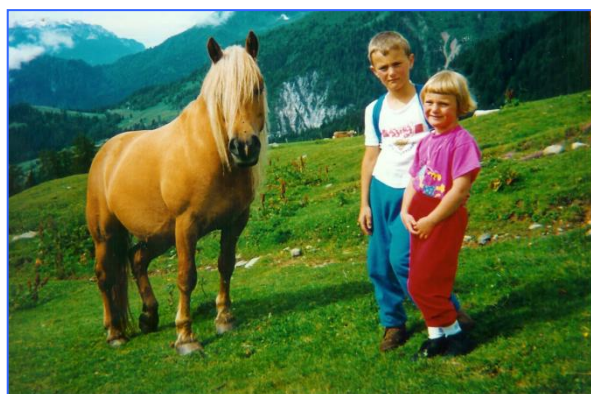

Il sentiero parte direttamente dalla fattoria attraverso un bellissimo paesaggio montano.

Nord
↑
Alto Adige

AGRITURISMO

GAMPENHOF 🌻🌻🌻

Fam. Albin Nairz
Obergampen Nr. 29
39040 Proves
Cell: 0039 3387293490
info@gampenhof.com
www.gampenhof.com

Il nostro maso e' situato nel bel mezzo di un meraviglioso panorama a ca. 1.450 slm.; vicinissimo al centro del Paese. Appartamento: Spazioso, comodo ed in ottima posizione, ca. 60 m² in stile rustico con balcone, bagno e tipica stube tirolese.